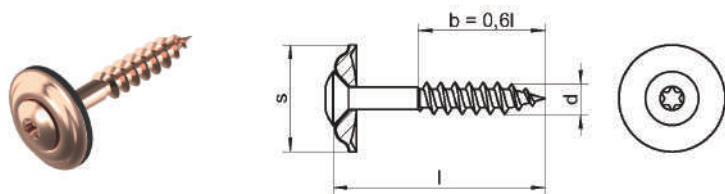

ART 9088

Шурупы по дереву, полупотайная головка

с медным покрытием, с EPDM-шайбами Ø 20мм, шлиц TX (TORX)

s	20
g	TX 20
Длина / Ø	4,5
25	A2
35	A2
45	A2
60	A2
УП	200 ≥ 60 100

КРЕПЕЖ