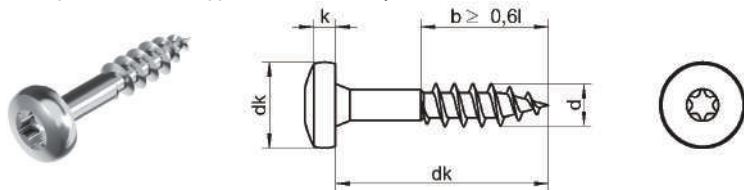

ART 9117

Шурупы с полукруглой головкой для древесно-стружечных плит

штифт TX (TORX, звездочка), неполная резьба

dk	6	7	8	9	10	12
k	2,28	2,58	2,95	3,18	3,65	4,50
h	TX 10	TX 10	TX 20	TX 20	TX 25	TX 25
Длина / Ø	3	3,5	4	4,5	5	6
25	A2	A2				
30	A2	A2	A2	A2	A2	A2
35	A2	A2	A2	A2	A2	A2
40		A2	A2	A2	A2	A2
45		A2	A2	A2	A2	A2
50		A2	A2	A2	A2	A2
60			A2	A2	A2	A2
70			A2	A2	A2	A2
80					A2	A2
90					A2	A2
100					A2	A2
110						A2
120						A2
УП	500	500	200	200	200 ≥ 70 100	200 ≥ 70 100